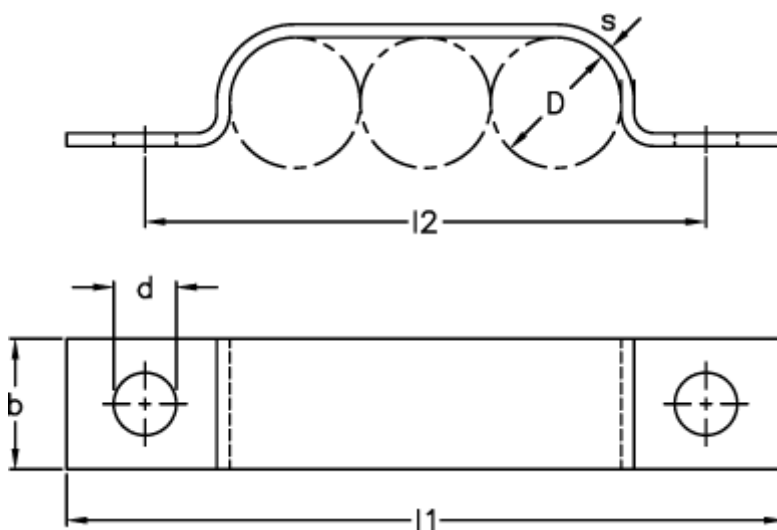

Varenummer: 025128980307  
Beskrivelse: Norma rørbøjle type 512  
BSL 3 x 7 DIN 72573 W1

## Mål

b = 10  
D = 7  
d = 4.8  
l1 = 47  
l2 = 35  
s = 1.0